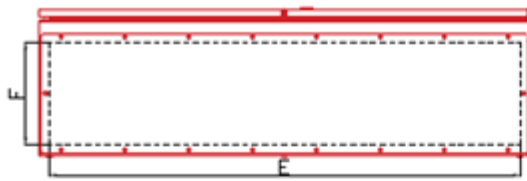

Double Door Enclosure dimensions

	Width	Height	Depth	Internal door to MP	Gland opening width	Gland opening depth	Wall Brackets height	Wall brackets width	MP Width	MP Height	No. Locks
Part No.	A	B	C	D	E	F	G	H	K	L	
MWM10-820	1000	800	200	-	960	110	758	479	950	730	2
MWM10-830	1000	800	300	-	960	210	758	479	950	730	2
MWM10-1030	1000	1000	300	-	960	210	958	479	950	930	2
MWM10-1230	1000	1200	300	-	960	210	1158	479	950	1130	2
MWM10-1240	1000	1200	400	-	960	210	1158	479	950	1130	2
MWM12-1230	1200	1200	300	-	1160	210	1158	579	1150	1130	2

BOTTOM VIEW