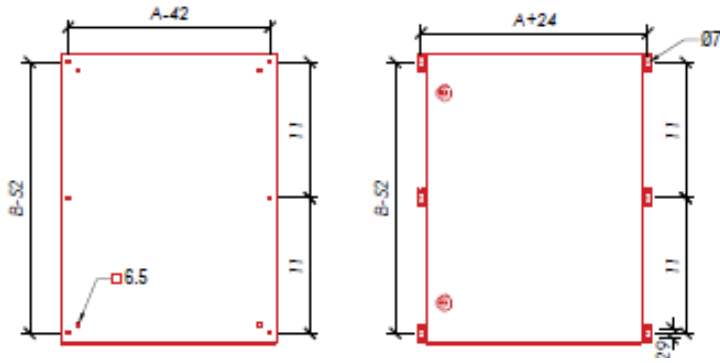

**Product Dimensions and Images**

WALL MOUNTING

MOUNTING PLATE

SOLID DOOR USEFUL AREA

GLAZED DOOR APPARENT AREA

DEPTH DIMENSIONS

**Single Door Enclosure Dimensions**

	Width	Height	Depth	Internal door to MP	Gland opening width	Gland opening depth	Wall Brackets height	Wall brackets width	MP Width	MP Height	No. Locks
Part No.	A	B	C	D	E	F	G	H	K	L	
MWM2-315	200	300	150	74	160	60	258	158	150	230	1
MWM3-315	300	300	150	74	260	60	258	258	250	230	1
MWM3-320	300	300	200	124	260	110	258	258	250	230	1
MWM3-415	300	400	150	74	260	60	358	258	250	330	1
MWM3-420	300	400	200	124	260	110	358	258	250	330	1
MWM3-515	300	500	150	74	260	60	458	258	250	430	1
MWM3-520	300	500	200	124	260	110	458	258	250	430	1
MWM4-315	400	300	150	74	360	60	258	358	350	230	1
MWM4-320	400	300	200	124	360	110	258	358	350	230	1
MWM4-415	400	400	150	74	360	60	358	358	350	330	1
MWM4-420	400	400	200	124	360	110	358	358	350	330	1
MWM4-430	400	400	300	224	360	210	358	358	350	330	1
MWM4-520	400	500	200	124	360	110	458	358	350	430	1
MWM4-525	400	500	250	174	360	110	458	358	350	430	1
MWM5-520	500	500	200	124	460	110	458	458	450	430	1
MWM5-525	500	500	250	174	460	110	458	458	450	430	1
MWM5-530	500	500	300	224	460	210	458	458	450	430	1
MWM6-420	600	400	200	124	560	110	358	558	550	330	1