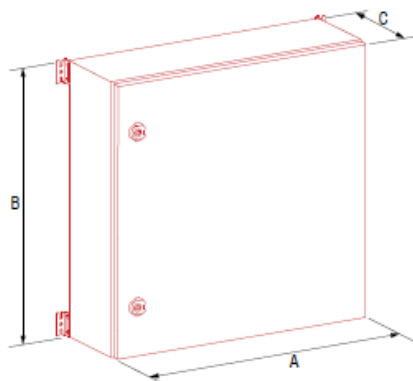

**Product Dimensions and Images**

WALL MOUNTING

MOUNTING PLATE

SOLID DOOR USEFUL AREA

GLAZED DOOR APPARENT AREA

DEPTH DIMENSIONS

**Single Door Enclosure Dimensions**

	Width	Height	Depth	Internal door to MP	Gland opening width	Gland opening depth	Wall Brackets height	Wall brackets width	MP Width	MP Height	No. Locks
Part No.	A	B	C	D	E	F	G	H	K	L	
MWM2-315	200	300	150	74	160	60	258	158	150	230	1
MWM3-315	300	300	150	74	260	60	258	258	250	230	1
MWM3-320	300	300	200	124	260	110	258	258	250	230	1
MWM3-415	300	400	150	74	260	60	358	258	250	330	1
MWM3-420	300	400	200	124	260	110	358	258	250	330	1
MWM3-515	300	500	150	74	260	60	458	258	250	430	1
MWM3-520	300	500	200	124	260	110	458	258	250	430	1
MWM4-315	400	300	150	74	360	60	258	358	350	230	1
MWM4-320	400	300	200	124	360	110	258	358	350	230	1
MWM4-415	400	400	150	74	360	60	358	358	350	330	1
MWM4-420	400	400	200	124	360	110	358	358	350	330	1
MWM4-430	400	400	300	224	360	210	358	358	350	330	1
MWM4-520	400	500	200	124	360	110	458	358	350	430	1
MWM4-525	400	500	250	174	360	110	458	358	350	430	1
MWM5-520	500	500	200	124	460	110	458	458	450	430	1
MWM5-525	500	500	250	174	460	110	458	458	450	430	1
MWM5-530	500	500	300	224	460	210	458	458	450	430	1
MWM6-420	600	400	200	124	560	110	358	558	550	330	1