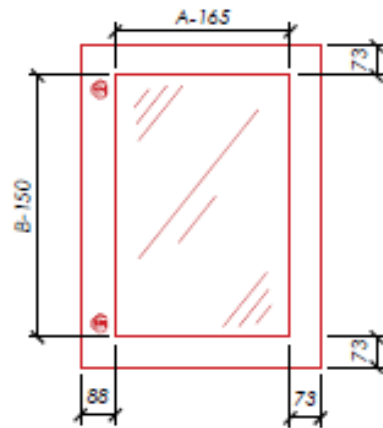

**Product Dimensions and Images**

WALL MOUNTING

MOUNTING PLATE

SOLID DOOR USEFUL AREA

GLAZED DOOR APPARENT AREA

DEPTH DIMENSIONS

**Single Door Enclosure Dimensions**

	Width	Height	Depth	Internal door to MP	Gland opening width	Gland opening depth	Wall Brackets height	Wall brackets width	MP Width	MP Height	No. Locks
Part No.	A	B	C	D	E	F	G	H	K	L	
MWM2-315	200	300	150	74	160	60	258	158	150	230	1
MWM3-315	300	300	150	74	260	60	258	258	250	230	1
MWM3-320	300	300	200	124	260	110	258	258	250	230	1
MWM3-415	300	400	150	74	260	60	358	258	250	330	1
MWM3-420	300	400	200	124	260	110	358	258	250	330	1
MWM3-515	300	500	150	74	260	60	458	258	250	430	1
MWM3-520	300	500	200	124	260	110	458	258	250	430	1
MWM4-315	400	300	150	74	360	60	258	358	350	230	1
MWM4-320	400	300	200	124	360	110	258	358	350	230	1
MWM4-415	400	400	150	74	360	60	358	358	350	330	1
MWM4-420	400	400	200	124	360	110	358	358	350	330	1
MWM4-430	400	400	300	224	360	210	358	358	350	330	1
MWM4-520	400	500	200	124	360	110	458	358	350	430	1
MWM4-525	400	500	250	174	360	110	458	358	350	430	1
MWM5-520	500	500	200	124	460	110	458	458	450	430	1
MWM5-525	500	500	250	174	460	110	458	458	450	430	1
MWM5-530	500	500	300	224	460	210	458	458	450	430	1
MWM6-420	600	400	200	124	560	110	358	558	550	330	1