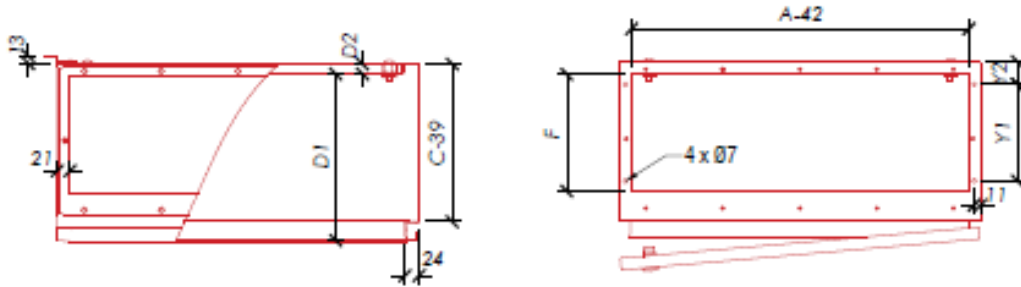

**Product Dimensions and Images**

WALL MOUNTING

MOUNTING PLATE

SOLID DOOR USEFUL AREA

GLAZED DOOR APPARENT AREA

DEPTH DIMENSIONS

**Single Door Enclosure Dimensions**

	Width	Height	Depth	Internal door to MP	Gland opening width	Gland opening depth	Wall Brackets height	Wall brackets width	MP Width	MP Height	No. Locks
Part No.	A	B	C	D	E	F	G	H	K	L	
MWM2-315	200	300	150	74	160	60	258	158	150	230	1
MWM3-315	300	300	150	74	260	60	258	258	250	230	1
MWM3-320	300	300	200	124	260	110	258	258	250	230	1
MWM3-415	300	400	150	74	260	60	358	258	250	330	1
MWM3-420	300	400	200	124	260	110	358	258	250	330	1
MWM3-515	300	500	150	74	260	60	458	258	250	430	1
MWM3-520	300	500	200	124	260	110	458	258	250	430	1
MWM4-315	400	300	150	74	360	60	258	358	350	230	1
MWM4-320	400	300	200	124	360	110	258	358	350	230	1
MWM4-415	400	400	150	74	360	60	358	358	350	330	1
MWM4-420	400	400	200	124	360	110	358	358	350	330	1
MWM4-430	400	400	300	224	360	210	358	358	350	330	1
MWM4-520	400	500	200	124	360	110	458	358	350	430	1
MWM4-525	400	500	250	174	360	110	458	358	350	430	1
MWM5-520	500	500	200	124	460	110	458	458	450	430	1
MWM5-525	500	500	250	174	460	110	458	458	450	430	1
MWM5-530	500	500	300	224	460	210	458	458	450	430	1
MWM6-420	600	400	200	124	560	110	358	558	550	330	1