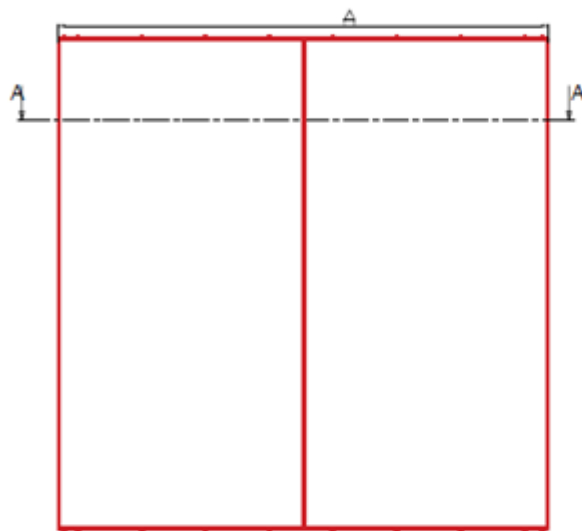

Double Door Enclosure dimensions

	Width	Height	Depth	Internal door to MP	Gland opening width	Gland opening depth	Wall Brackets height	Wall brackets width	MP Width	MP Height	No. Locks
Part No.	A	B	C	D	E	F	G	H	K	L	
MWM10-820	1000	800	200	-	960	110	758	479	950	730	2
MWM10-830	1000	800	300	-	960	210	758	479	950	730	2
MWM10-1030	1000	1000	300	-	960	210	958	479	950	930	2
MWM10-1230	1000	1200	300	-	960	210	1158	479	950	1130	2
MWM10-1240	1000	1200	400	-	960	210	1158	479	950	1130	2
MWM12-1230	1200	1200	300	-	1160	210	1158	579	1150	1130	2

FRONT VIEW

Subject to change without notice