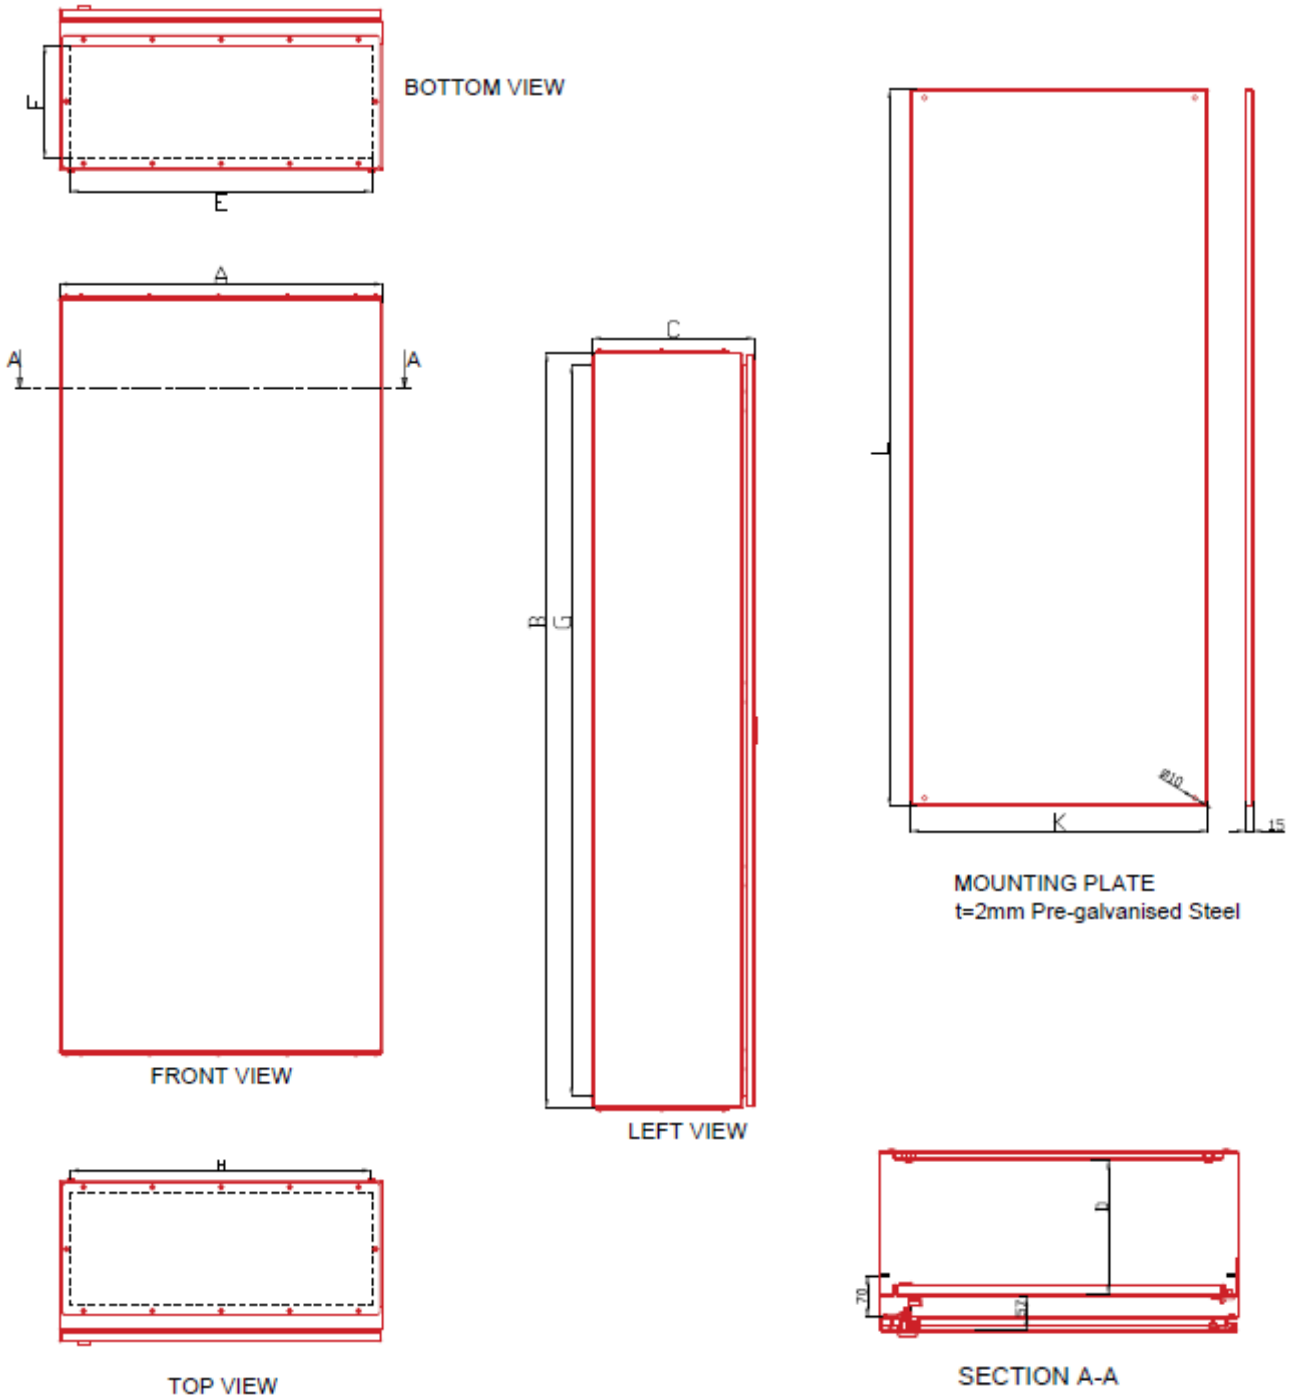

Single Door Enclosure Dimensions cont...

Single Door Enclosure Dimensions cont...

	Width	Height	Depth	Internal door to MP	Gland opening width	Gland opening depth	Wall Brackets height	Wall brackets width	MP Width	MP Height	No. Locks
Part No.	A	B	C	D	E	F	G	H	K	L	
MWM4-620	400	600	200	124	360	110	558	358	350	530	2
MWM4-625	400	600	250	174	360	110	558	358	350	530	2
MWM4-630	400	600	300	224	360	210	558	358	350	530	2
MWM5-720	500	700	200	124	460	110	658	458	450	630	2
MWM5-725	500	700	250	174	460	110	658	458	450	630	2
MWM6-620	600	600	200	124	560	110	558	558	550	530	2
MWM6-630	600	600	300	224	560	210	558	558	550	530	2
MWM6-820	600	800	200	124	560	110	758	558	550	730	2
MWM6-825	600	800	250	174	560	110	758	558	550	730	2
MWM6-830	600	800	300	224	560	210	758	558	550	730	2
MWM6-840	600	800	400	324	560	210	758	558	550	730	2
MWM6-1025	600	1000	250	174	560	110	958	558	550	930	2
MWM6-1030	600	1000	300	224	560	210	958	558	550	930	2
MWM6-1230	600	1200	300	224	560	210	1158	558	550	1130	2
MWM8-620	800	600	200	124	560	110	558	758	750	530	2
MWM8-630	800	600	300	224	560	210	558	758	750	530	2
MWM8-820	800	800	200	124	760	110	758	758	750	730	2
MWM8-830	800	800	300	224	760	210	758	758	750	730	2
MWM8-840	800	800	400	324	760	210	758	758	750	730	2
MWM8-1020	800	1000	200	124	760	110	958	758	750	930	2
MWM8-1030	800	1000	300	224	760	210	958	758	750	930	2
MWM8-1040	800	1000	400	324	760	210	958	758	750	930	2
MWM8-1230	800	1200	300	224	760	210	1158	758	750	1130	2

**Double Door Enclosure dimensions**

	Width	Height	Depth	Internal door to MP	Gland opening width	Gland opening depth	Wall Brackets height	Wall brackets width	MP Width	MP Height	No. Locks
Part No.	A	B	C	D	E	F	G	H	K	L	
MWM10-820	1000	800	200	-	960	110	758	479	950	730	2
MWM10-830	1000	800	300	-	960	210	758	479	950	730	2
MWM10-1030	1000	1000	300	-	960	210	958	479	950	930	2
MWM10-1230	1000	1200	300	-	960	210	1158	479	950	1130	2
MWM10-1240	1000	1200	400	-	960	210	1158	479	950	1130	2
MWM12-1230	1200	1200	300	-	1160	210	1158	579	1150	1130	2