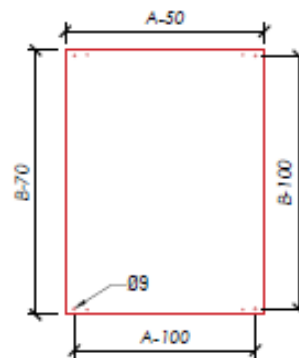

**Product Dimensions and Images**

WALL MOUNTING

MOUNTING PLATE

SOLID DOOR USEFUL AREA

GLAZED DOOR APPARENT AREA

DEPTH DIMENSIONS

**Single Door Enclosure Dimensions**

	Width	Height	Depth	Internal door to MP	Gland opening width	Gland opening depth	Wall Brackets height	Wall brackets width	MP Width	MP Height	No. Locks
Part No.	A	B	C	D	E	F	G	H	K	L	
MWM2-315	200	300	150	74	160	60	258	158	150	230	1
MWM3-315	300	300	150	74	260	60	258	258	250	230	1
MWM3-320	300	300	200	124	260	110	258	258	250	230	1
MWM3-415	300	400	150	74	260	60	358	258	250	330	1
MWM3-420	300	400	200	124	260	110	358	258	250	330	1
MWM3-515	300	500	150	74	260	60	458	258	250	430	1
MWM3-520	300	500	200	124	260	110	458	258	250	430	1
MWM4-315	400	300	150	74	360	60	258	358	350	230	1
MWM4-320	400	300	200	124	360	110	258	358	350	230	1
MWM4-415	400	400	150	74	360	60	358	358	350	330	1
MWM4-420	400	400	200	124	360	110	358	358	350	330	1
MWM4-430	400	400	300	224	360	210	358	358	350	330	1
MWM4-520	400	500	200	124	360	110	458	358	350	430	1
MWM4-525	400	500	250	174	360	110	458	358	350	430	1
MWM5-520	500	500	200	124	460	110	458	458	450	430	1
MWM5-525	500	500	250	174	460	110	458	458	450	430	1
MWM5-530	500	500	300	224	460	210	458	458	450	430	1
MWM6-420	600	400	200	124	560	110	358	558	550	330	1