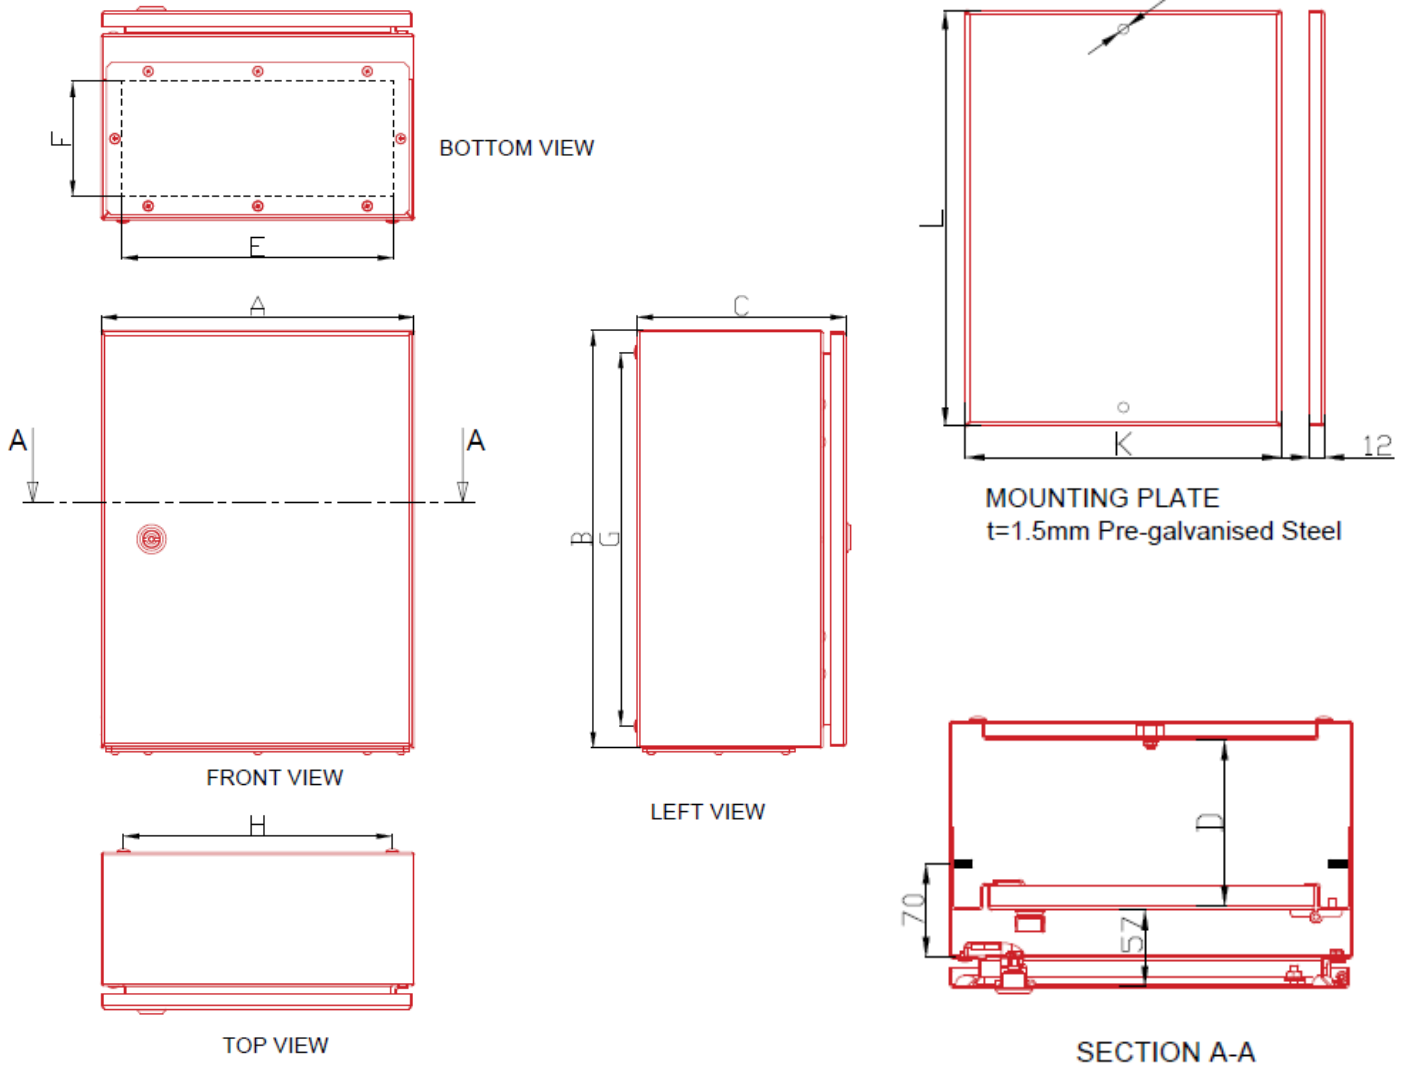

Single Door Enclosure Dimensions cont...

Single Door Enclosure Dimensions cont...

	Width	Height	Depth	Internal door to MP	Gland opening width	Gland opening depth	Wall Brackets height	Wall brackets width	MP Width	MP Height	No. Locks
Part No.	A	B	C	D	E	F	G	H	K	L	
MWM4-620	400	600	200	124	360	110	558	358	350	530	2
MWM4-625	400	600	250	174	360	110	558	358	350	530	2
MWM4-630	400	600	300	224	360	210	558	358	350	530	2
MWM5-720	500	700	200	124	460	110	658	458	450	630	2
MWM5-725	500	700	250	174	460	110	658	458	450	630	2
MWM6-620	600	600	200	124	560	110	558	558	550	530	2
MWM6-630	600	600	300	224	560	210	558	558	550	530	2
MWM6-820	600	800	200	124	560	110	758	558	550	730	2
MWM6-825	600	800	250	174	560	110	758	558	550	730	2
MWM6-830	600	800	300	224	560	210	758	558	550	730	2
MWM6-840	600	800	400	324	560	210	758	558	550	730	2
MWM6-1025	600	1000	250	174	560	110	958	558	550	930	2
MWM6-1030	600	1000	300	224	560	210	958	558	550	930	2
MWM6-1230	600	1200	300	224	560	210	1158	558	550	1130	2
MWM8-620	800	600	200	124	560	110	558	758	750	530	2
MWM8-630	800	600	300	224	560	210	558	758	750	530	2
MWM8-820	800	800	200	124	760	110	758	758	750	730	2
MWM8-830	800	800	300	224	760	210	758	758	750	730	2
MWM8-840	800	800	400	324	760	210	758	758	750	730	2
MWM8-1020	800	1000	200	124	760	110	958	758	750	930	2
MWM8-1030	800	1000	300	224	760	210	958	758	750	930	2
MWM8-1040	800	1000	400	324	760	210	958	758	750	930	2
MWM8-1230	800	1200	300	224	760	210	1158	758	750	1130	2