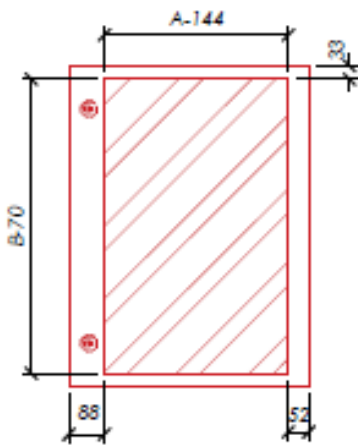

**Product Dimensions and Images**

WALL MOUNTING

MOUNTING PLATE

SOLID DOOR USEFUL AREA

GLAZED DOOR APPARENT AREA

DEPTH DIMENSIONS

**Single Door Enclosure Dimensions**

	Width	Height	Depth	Internal door to MP	Gland opening width	Gland opening depth	Wall Brackets height	Wall brackets width	MP Width	MP Height	No. Locks
Part No.	A	B	C	D	E	F	G	H	K	L	
MWM2-315	200	300	150	74	160	60	258	158	150	230	1
MWM3-315	300	300	150	74	260	60	258	258	250	230	1
MWM3-320	300	300	200	124	260	110	258	258	250	230	1
MWM3-415	300	400	150	74	260	60	358	258	250	330	1
MWM3-420	300	400	200	124	260	110	358	258	250	330	1
MWM3-515	300	500	150	74	260	60	458	258	250	430	1
MWM3-520	300	500	200	124	260	110	458	258	250	430	1
MWM4-315	400	300	150	74	360	60	258	358	350	230	1
MWM4-320	400	300	200	124	360	110	258	358	350	230	1
MWM4-415	400	400	150	74	360	60	358	358	350	330	1
MWM4-420	400	400	200	124	360	110	358	358	350	330	1
MWM4-430	400	400	300	224	360	210	358	358	350	330	1
MWM4-520	400	500	200	124	360	110	458	358	350	430	1
MWM4-525	400	500	250	174	360	110	458	358	350	430	1
MWM5-520	500	500	200	124	460	110	458	458	450	430	1
MWM5-525	500	500	250	174	460	110	458	458	450	430	1
MWM5-530	500	500	300	224	460	210	458	458	450	430	1
MWM6-420	600	400	200	124	560	110	358	558	550	330	1