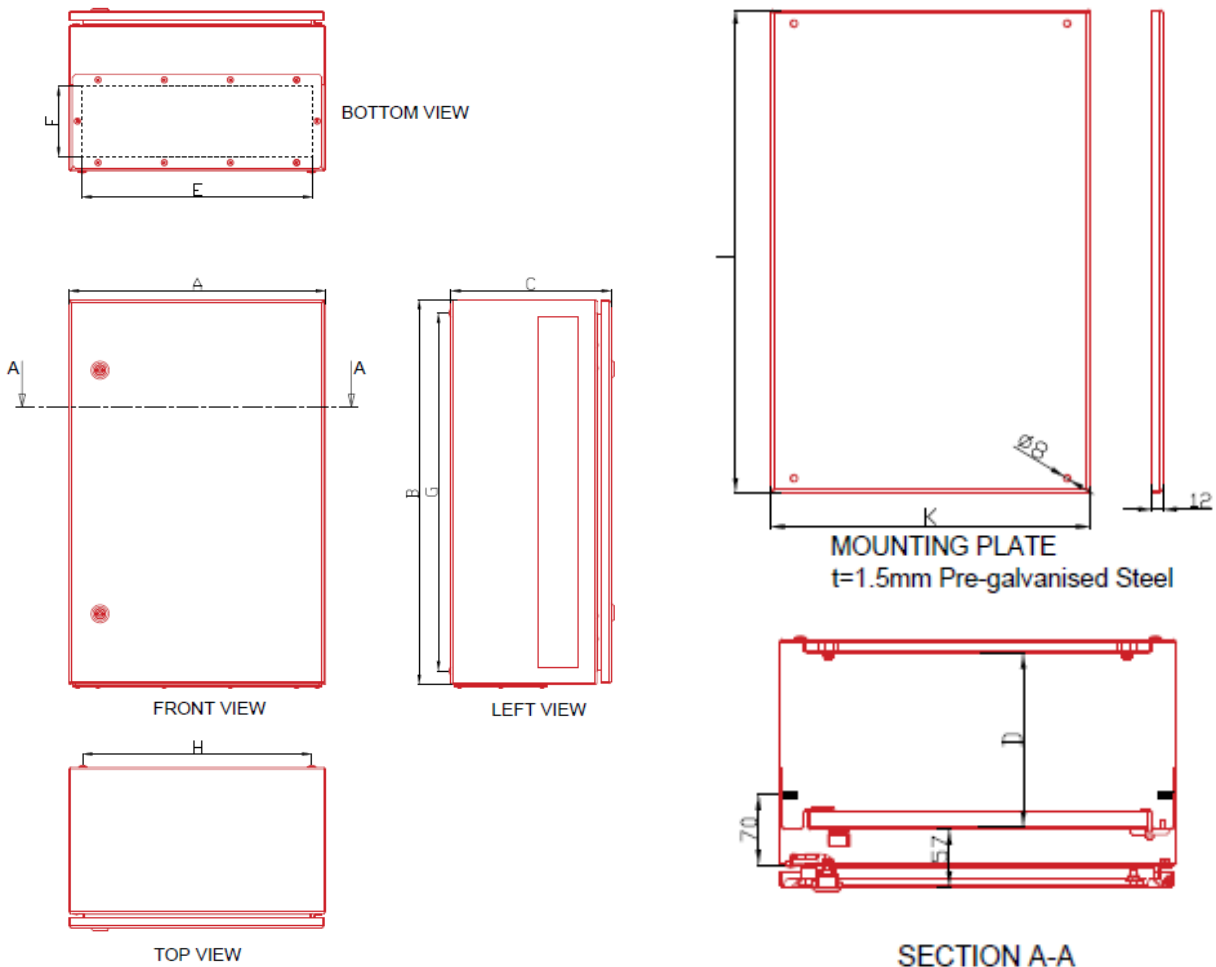

Single Door Enclosure Dimensions cont...

	Width	Height	Depth	Internal door to MP	Gland opening width	Gland opening depth	Wall Brackets height	Wall brackets width	MP Width	MP Height	No. Locks
Part No.	A	B	C	D	E	F	G	H	K	L	
MWM4-620	400	600	200	124	360	110	558	358	350	530	2
MWM4-625	400	600	250	174	360	110	558	358	350	530	2
MWM4-630	400	600	300	224	360	210	558	358	350	530	2
MWM5-720	500	700	200	124	460	110	658	458	450	630	2
MWM5-725	500	700	250	174	460	110	658	458	450	630	2
MWM6-620	600	600	200	124	560	110	558	558	550	530	2
MWM6-630	600	600	300	224	560	210	558	558	550	530	2
MWM6-820	600	800	200	124	560	110	758	558	550	730	2
MWM6-825	600	800	250	174	560	110	758	558	550	730	2
MWM6-830	600	800	300	224	560	210	758	558	550	730	2
MWM6-840	600	800	400	324	560	210	758	558	550	730	2
MWM6-1025	600	1000	250	174	560	110	958	558	550	930	2
MWM6-1030	600	1000	300	224	560	210	958	558	550	930	2
MWM6-1230	600	1200	300	224	560	210	1158	558	550	1130	2
MWM8-620	800	600	200	124	560	110	558	758	750	530	2
MWM8-630	800	600	300	224	560	210	558	758	750	530	2
MWM8-820	800	800	200	124	760	110	758	758	750	730	2
MWM8-830	800	800	300	224	760	210	758	758	750	730	2
MWM8-840	800	800	400	324	760	210	758	758	750	730	2
MWM8-1020	800	1000	200	124	760	110	958	758	750	930	2
MWM8-1030	800	1000	300	224	760	210	958	758	750	930	2
MWM8-1040	800	1000	400	324	760	210	958	758	750	930	2
MWM8-1230	800	1200	300	224	760	210	1158	758	750	1130	2